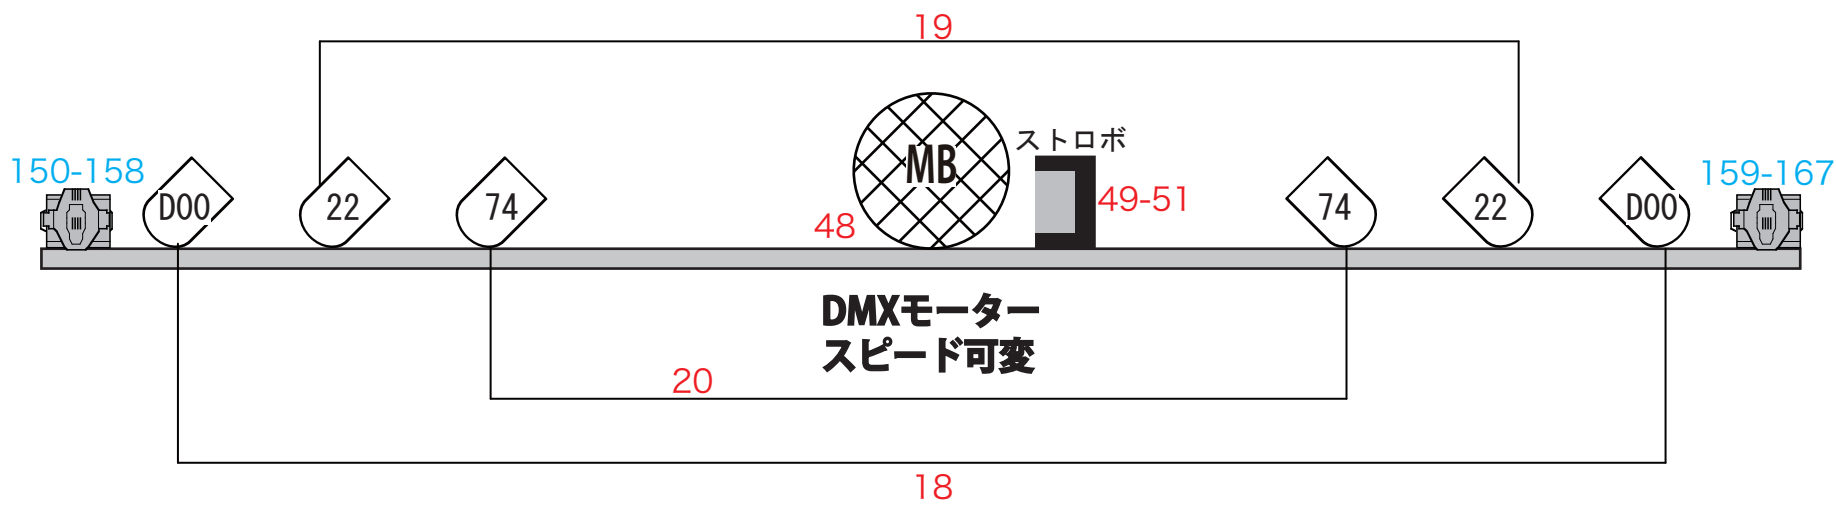

# club vijon 照明基本仕込み図

A...Red C...Green  
B...Blue

- PAR56 300W
- LBS-10 LEDビームスポット
- ミニプレート 300W
- SILVERSTAR CYAN-4000PX LEDムービングウォッシュタイプ
- SILVERSTAR MX INDIGO-2000 LEDムービングスポットタイプ
- SILVERSTAR MX INDIGO-1000 LEDムービングスポットタイプ
- e-lite Surpass-1 100mw グリーンレーザー
- e-lite MIX Laser228 LEDエフェクトレーザー
- STAGE EVOLUTION LEDSPARK50 LEDストロボ

※パライト記号内の数字は色番号（ポリカラー）。日によって変動する可能性もございます。  
故障などにより、灯体数や仕込み位置が変わる場合がございます。担当者にご確認下さい。  
専属オペレーター様が乗り込み去れる場合は、あらかじめ当ホール照明責任者にご連絡ください。  
当ホール責任者の指示に従ってオペレーション願います。  
仕込み替えは基本お断りしております。（万が一される場合は必ずご相談、現状復帰をお願い致します。）  
予備灯体、ケーブル等のご用意ありません。  
ムービングライト側のプログラムモード変更はできません。プログラムされているPC持込は可能です。  
フォグマシン料金無料 [Z-1000II (STAGE) & Z-350(FLOOR)]  
B82 C1-2