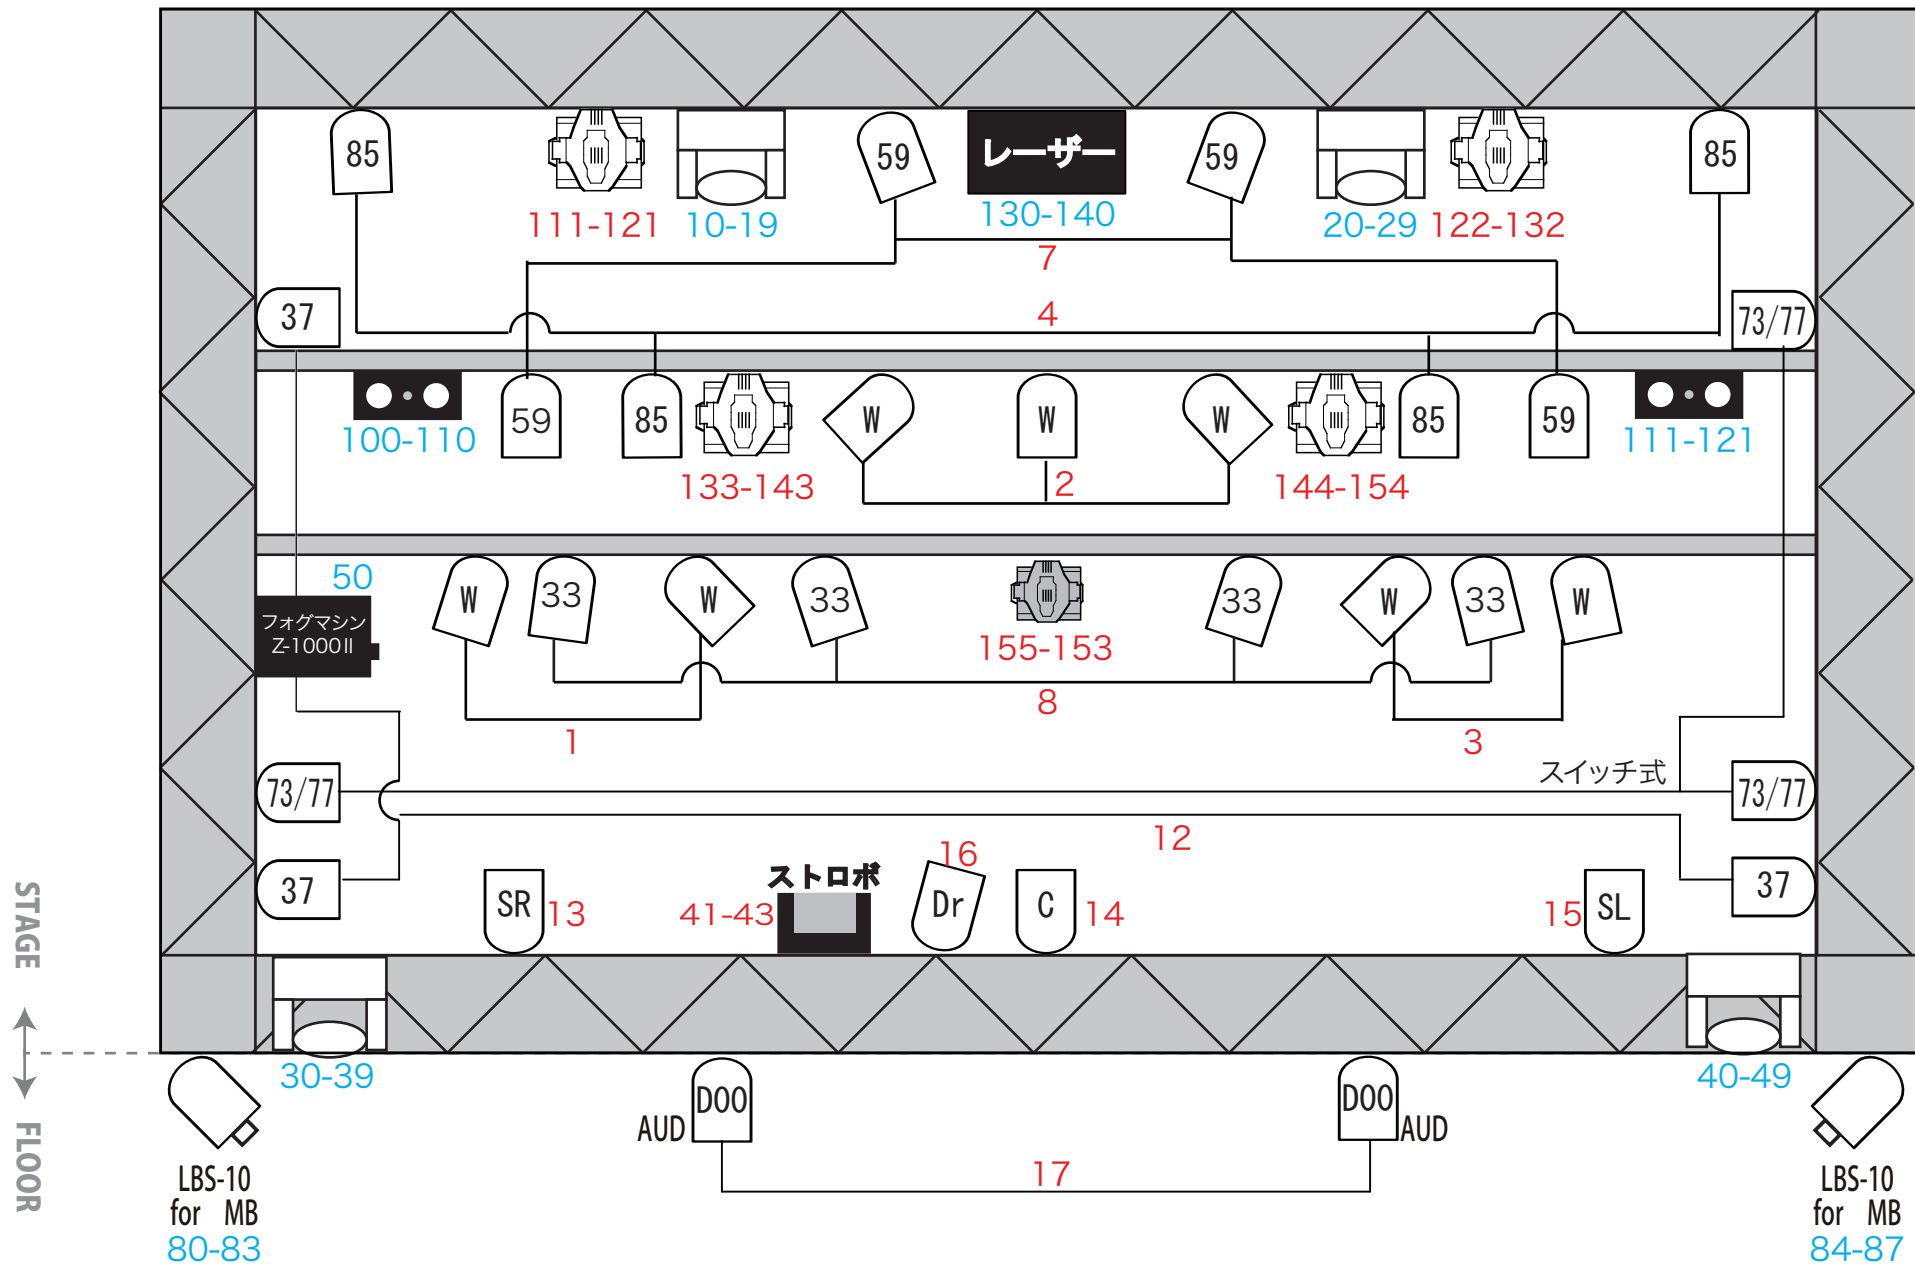

# club vijon 照明基本仕込み図

A...Red C...Green  
B...Blue

- PAR56 300W
- LBS-10 LEDビームスポット
- ミニプレート 300W
- SILVERSTAR CYAN-4000PX LEDムービングウォッシュタイプ
- SILVERSTAR MX INDIGO-2000 LEDムービングスポットタイプ
- SILVERSTAR MX INDIGO-1000 LEDムービングスポットタイプ
- e-lite Surpass-1 100mw グリーンレーザー
- e-lite MIX Laser228 LEDエフェクトレーザー
- STAGE EVOLUTION LEDSPARK50 LEDストロボ

※パライト記号内の数字は色番号（ポリカラー）。日によって変動する可能性もございます。  
故障などにより、灯体数や仕込み位置が変わる場合がございます。担当者にご確認下さい。  
専属オペレーター様が乗り込み去れる場合は、あらかじめ当ホール照明責任者にご連絡ください。  
当ホール責任者の指示に従ってオペレーション願います。  
仕込み替えは基本お断りしております。（万が一される場合は必ずご相談、現状復帰をお願い致します。）  
予備灯体、ケーブル等のご用意ありません。  
ムービングライト側のプログラムモード変更はできません。プログラムされているPC持込は可能です。  
フォグマシン料金無料 [Z-1000II (STAGE) & Z-350(FLOOR)]  
B82 C1-2