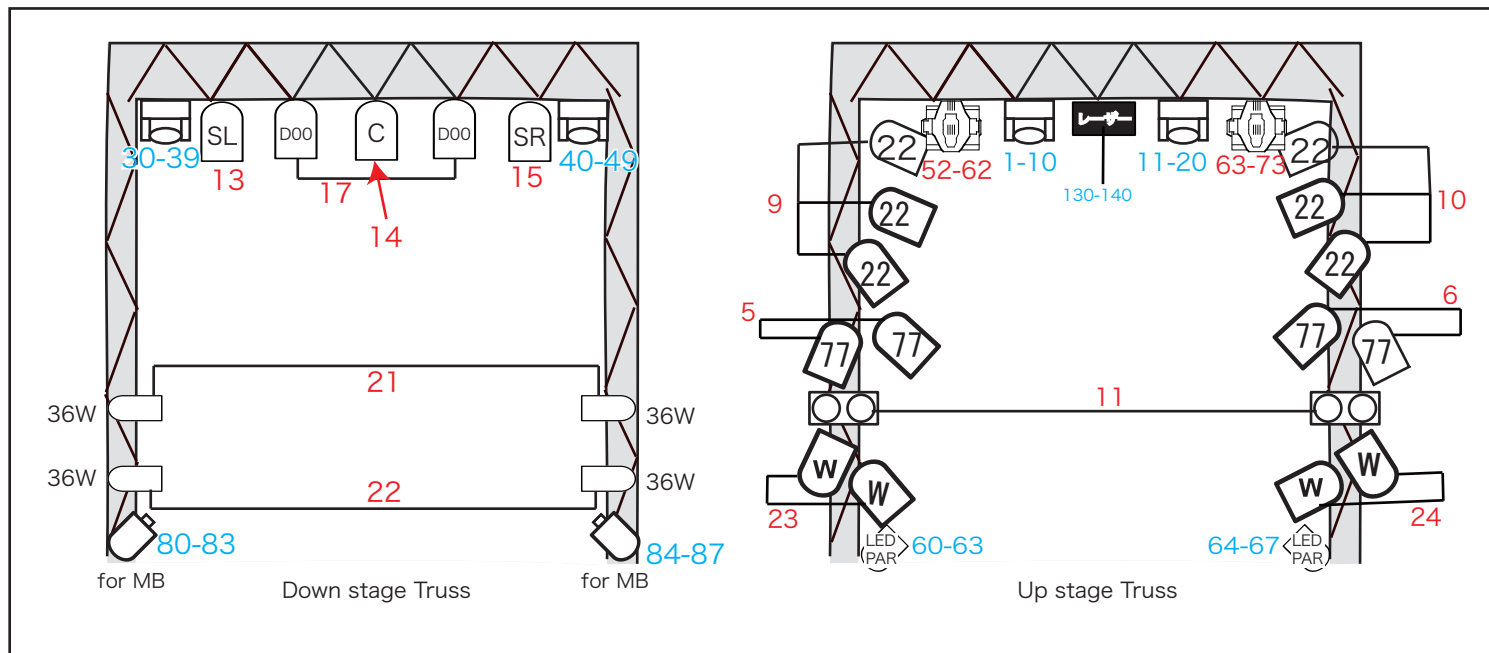

# club vijon 照明基本仕込み図

A...Red C...Green  
B...Blue

- PAR56 300W
- LBS-10 LEDビームスポット
- ミニプレート 300W
- SILVERSTAR CYAN-4000PX LEDムービングウォッシュタイプ
- SILVERSTAR MX INDIGO-2000 LEDムービングスポットタイプ
- SILVERSTAR MX INDIGO-1000 LEDムービングスポットタイプ
- e-lite Surpass-1 100mw グリーンレーザー
- e-lite MIX Laser228 LEDエフェクトレーザー
- STAGE EVOLUTION LEDSPARK50 LEDストロボ

※パライト記号内の数字は色番号（ポリカラー）。日によって変動する可能性もございます。  
故障などにより、灯体数や仕込み位置が変わる場合がございます。担当者にご確認下さい。  
専属オペレーター様が乗り込み去れる場合は、あらかじめ当ホール照明責任者にご連絡ください。  
当ホール責任者の指示に従ってオペレーション願います。  
仕込み替えは基本お断りしております。（万が一される場合は必ずご相談、現状復帰をお願い致します。）  
予備灯体、ケーブル等のご用意ありません。  
ムービングライト側のプログラムモード変更はできません。プログラムされているPC持込は可能です。  
フォグマシン料金無料 [Z-1000II (STAGE) & Z-350(FLOOR)]  
B82 C1-2